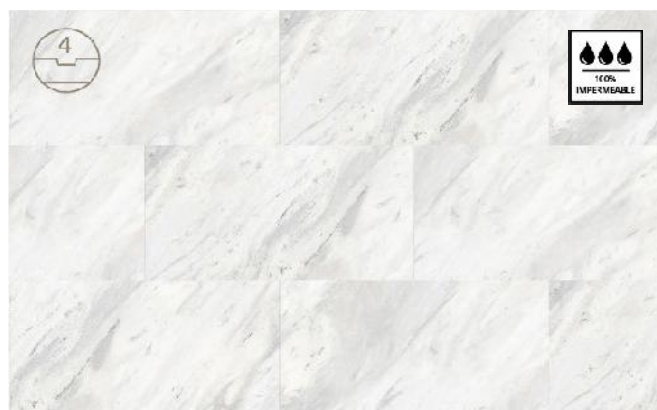

Moscú

900 x 450 mm