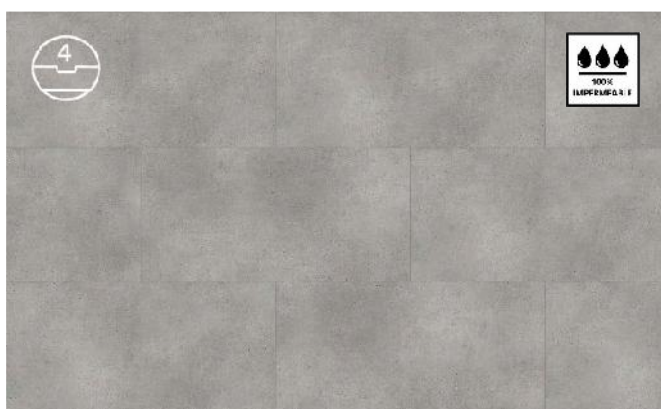

Cemento Atenas

900 x 450 mm