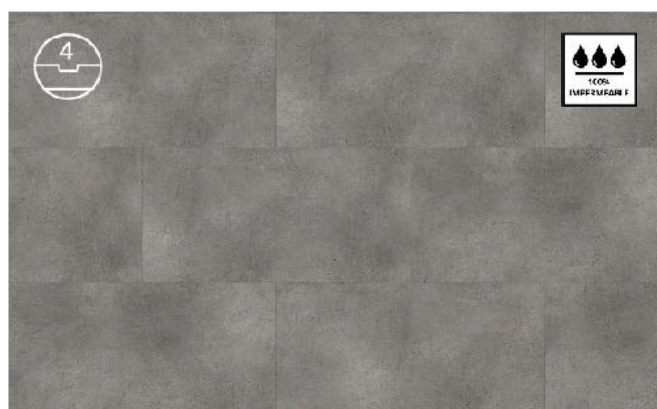

Cemento Berlin

900 x 450 mm